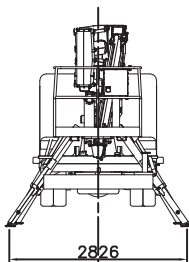

EUROSKY kábovo-teleskopická plošina + JIB

- pracovná výška 13,5m
- dvojitý pantograf pre pravouhlý bočný dosah až 6m nad 5,5m vysokou prekážkou
- bočný dosah 6m/ 200 kg
- rotácia veže 360°
- rotácia koša 90° - 90°
- elektrická zásuvka 230V v koši

plošina je v zloženom stave veľmi nízka a úzka, takže je s ňou možné vojsť do bežných garážových dverí

PLOŠINA 13,5m

je vybavená prídavným el. motorom 230V na prácu v interiéri bez použitia motora

PLOŠINY

sú na podvozkoch do 3,5t (vodičák sk.B), max. rýchlosť 100km/h, diaľničná známka

EUROSKY kábovo-teleskopická plošina

- pracovná výška 21m
- dvojitý pantograf pre pravouhlý bočný dosah až 9m nad 10m vysokou prekážkou
- bočný dosah 9m/ 200kg
- rotácia veže 360°
- diaľkové ovládanie zapínania motora
- rotácia koša 90° - 90°