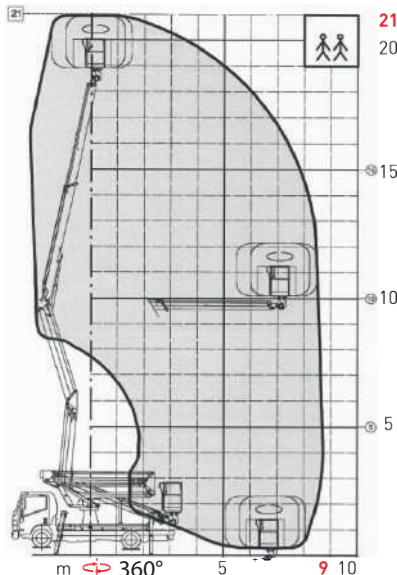

EUROSKY kábovo-teleskopická plošina + JIB

- pracovná výška 13,5m
- dvojitý pantograf pre pravouhlý bočný dosah až 6m nad 5,5m vysokou prekážkou
- bočný dosah 6m/ 200 kg
- rotácia veže 360°
- rotácia koša 90° - 90°
- elektrická zásuvka 230V v koši

plošina je v zloženom stave veľmi nízka a úzka, takže je s ňou možné vojsť do bežných garážových dverí

PLOŠINA 13,5m

je vybavená prídavným el. motorom 230V na prácu v interiéri bez použitia motora

PLOŠINY

sú na podvozkoch do 3,5t (vodičák sk.B), max. rýchlosť 100km/h, diaľničná známka

EUROSKY kábovo-teleskopická plošina

- pracovná výška 21m
- dvojitý pantograf pre pravouhlý bočný dosah až 9m nad 10m vysokou prekážkou
- bočný dosah 9m/ 200kg
- rotácia veže 360°
- diaľkové ovládanie zapínania motora
- rotácia koša 90° - 90°