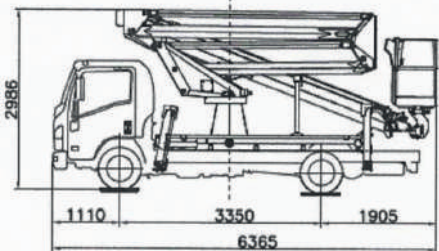

EUROSKY kábovo-teleskopická plošina + JIB

- pracovná výška 13,5m
- dvojitý pantograf pre pravouhlý bočný dosah až 6m nad 5,5m vysokou prekážkou
- bočný dosah 6m/ 200 kg
- rotácia veže 360°
- rotácia koša 90° - 90°
- elektrická zásuvka 230V v koši

plošina je v zloženom stave veľmi nízka a úzka, takže je s ňou možné vojsť do bežných garážových dverí

PLOŠINA 13,5m

je vybavená prídavným el. motorom 230V na prácu v interiéri bez použitia motora

PLOŠINY

sú na podvozkoch do 3,5t (vodičák sk.B), max. rýchlosť 100km/h, diaľničná známka

EUROSKY kábovo-teleskopická plošina

- pracovná výška 21m
- dvojitý pantograf pre pravouhlý bočný dosah až 9m nad 10m vysokou prekážkou
- bočný dosah 9m/ 200kg
- rotácia veže 360°
- diaľkové ovládanie zapínania motora
- rotácia koša 90° - 90°