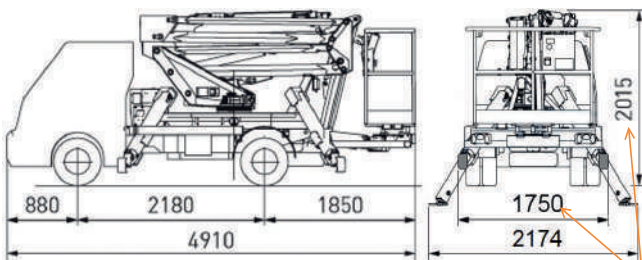

EUROSKY kábovo-teleskopická plošina + JIB

- pracovná výška 13,5m
- dvojitý pantograf pre pravouhlý bočný dosah až 6m nad 5,5m vysokou prekážkou
- bočný dosah 6m/ 200 kg
- rotácia veže 360°
- rotácia koša 90° - 90°
- elektrická zásuvka 230V v koši

plošina je v zloženom stave veľmi nízka a úzka, takže je s ňou možné vojsť do bežných garážových dverí

PLOŠINA 13,5m

je vybavená prídavným el. motorom 230V na prácu v interiéri bez použitia motora

PLOŠINY

sú na podvozkoch do 3,5t (vodičák sk.B), max. rýchlosť 100km/h, diaľničná známka

EUROSKY kábovo-teleskopická plošina

- pracovná výška 21m
- dvojitý pantograf pre pravouhlý bočný dosah až 9m nad 10m vysokou prekážkou
- bočný dosah 9m/ 200kg
- rotácia veže 360°
- diaľkové ovládanie zapínania motora
- rotácia koša 90° - 90°